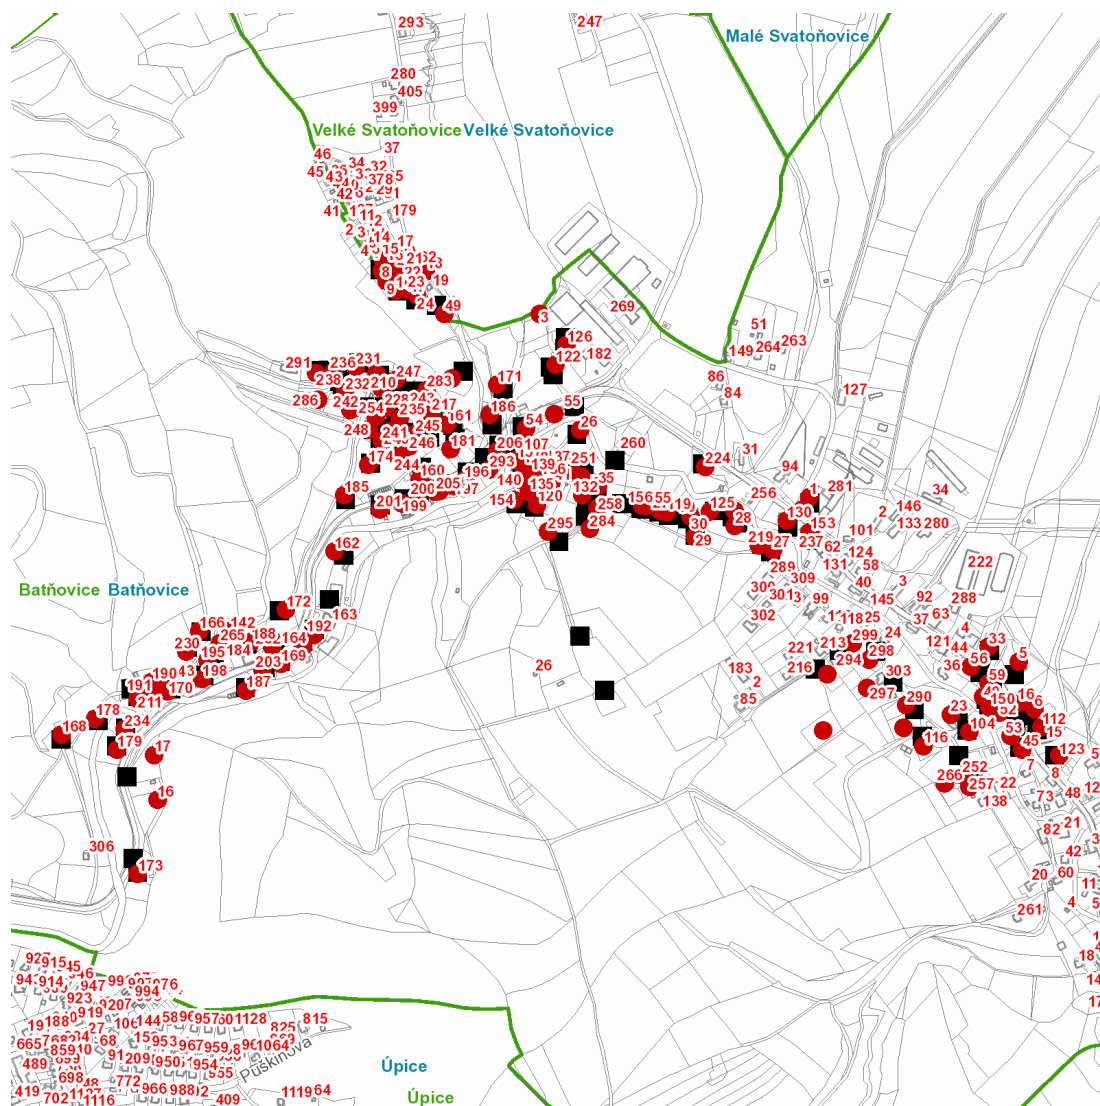

dne **9. 2. 2022** od **8:00** do **16:00** hodin

Plánovaná odstávka zahrnuje tyto lokality:**Batňovice (okres Trutnov)**

č. p. 1, 5, 6, 16, 23, 26-30, 33, 35, 45, 49, 52, 53, 54, 56, 59, 104, 107, 112, 116, 119, 120, 122, 123, 125, 126, 130, 132, 135, 136, 137, 139, 140, 141, 142, 150, 153-158, 160, 161, 162, 164, 166, 168-174, 178, 179, 181, 185, 186, 187, 188, 190-206, 210, 211, 217, 219, 224, 228, 230, 231, 232, 234, 235, 236, 238, 240-248, 251, 252, 254, 257, 258, 265, 266, 278, 283, 284, 286, 290, 293, 295, 298, 299

č. ev. 3, 16, 17, 22

kat. území **Batňovice** (kód **601152**): **parcelní č.** 11/10, 89/3, 91/4, 91/6, 91/12, 100, 226/7, 592, 663/4, 700/1

Velké Svatoňovice (okres Trutnov)

č. ev. 8, 9, 10, 15, 16, 17, 18, 20-25, 49, 62

dne 9. 2. 2022 od 8:00 do 16:00 hodin**Orientační mapový podklad odstávkou dotčených lokalit****VYSVĚTLIVKY**

- – adresy dotčené odstávkou elektřiny
- – místa připojení k elektrické síti dotčená odstávkou

INFORMACE ZASLÁNA

IDDS: c7cbp2b (Obec Batňovice)

IDDS: 5hvbamn (OBEC VELKÉ SVATOŇOVICE)